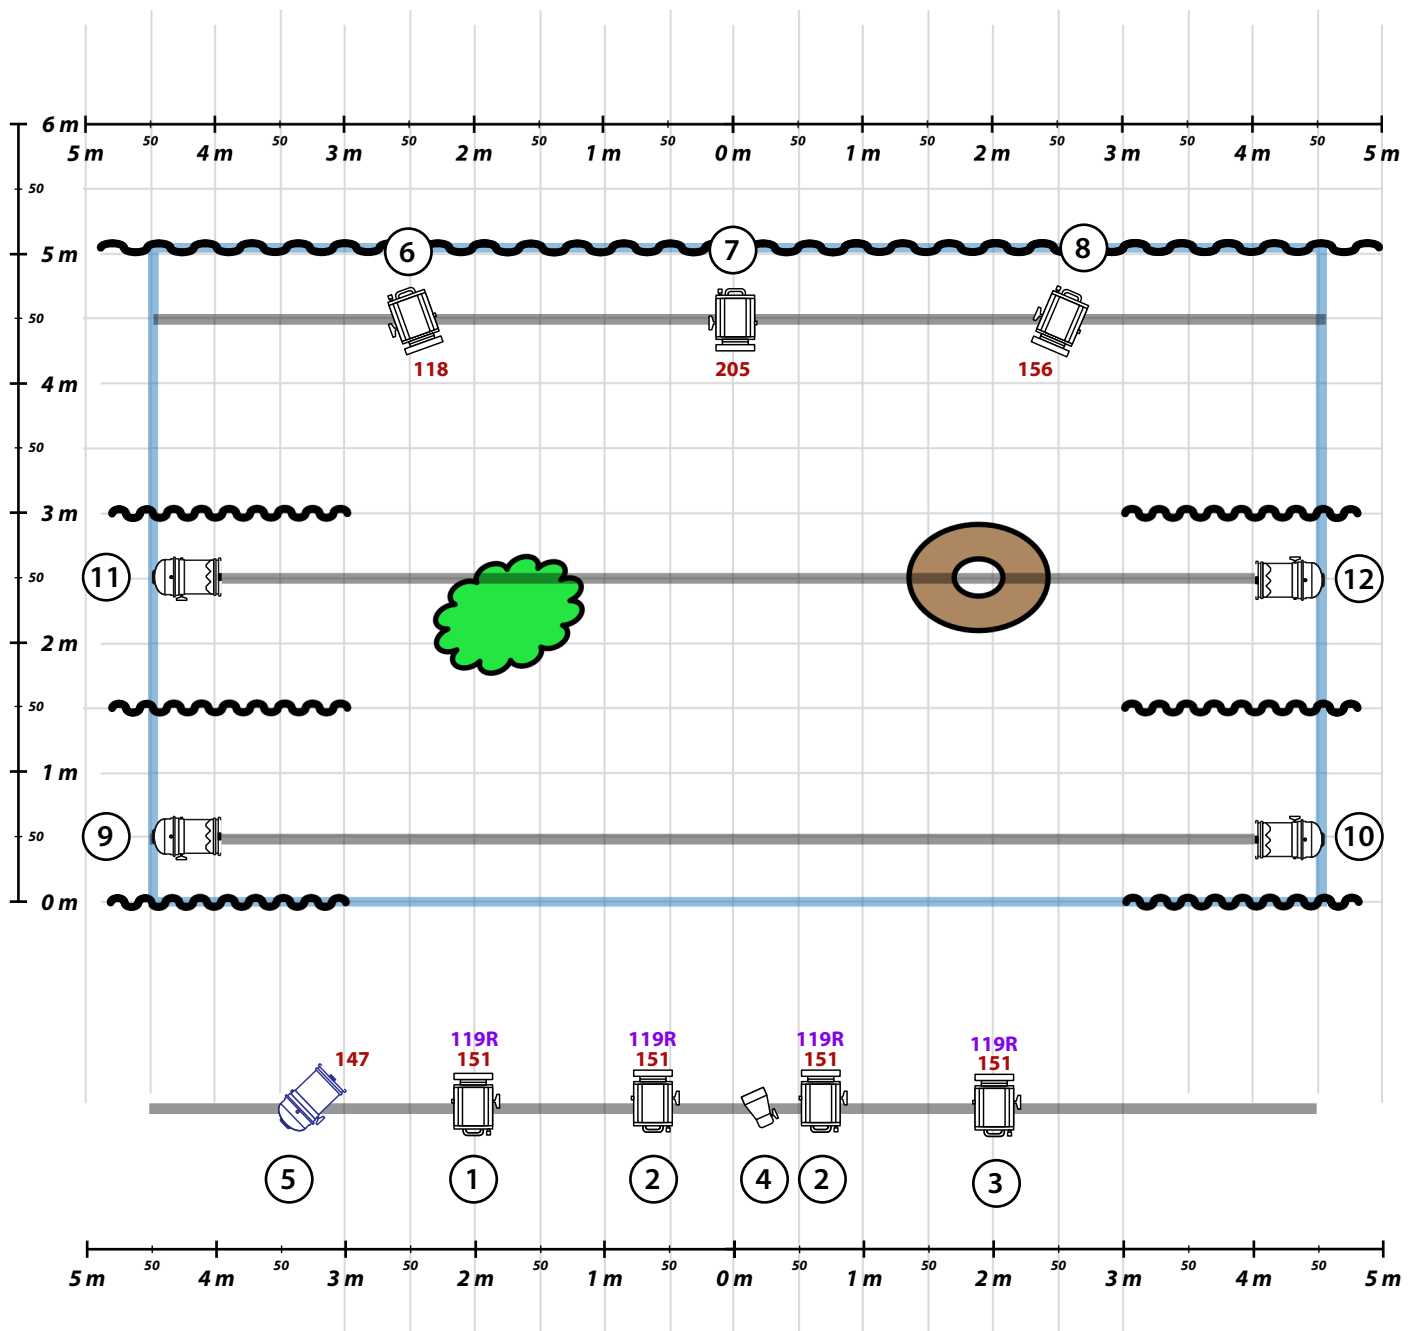

Dessine-moi un Arbre

Plan de feu - 12 circuits + salle

Projecteurs	Gélatines	Contacts
 PC 1kW x 7	Lee: 151 x 4, 118 x 1, 205 x 1, 156 x 1 Rosco: 119R x 4	Régie: Olivier Colombet: 06.98.26.54.26 colombet.olivier@gmail.com
 PAR 64 CP62 x 4		Fabienne Colombet: 06.98.26.54.26 fabienne.colombet.67@gmail.com
 PAR 64 CP61 x 1	Lee: 147 x 1	